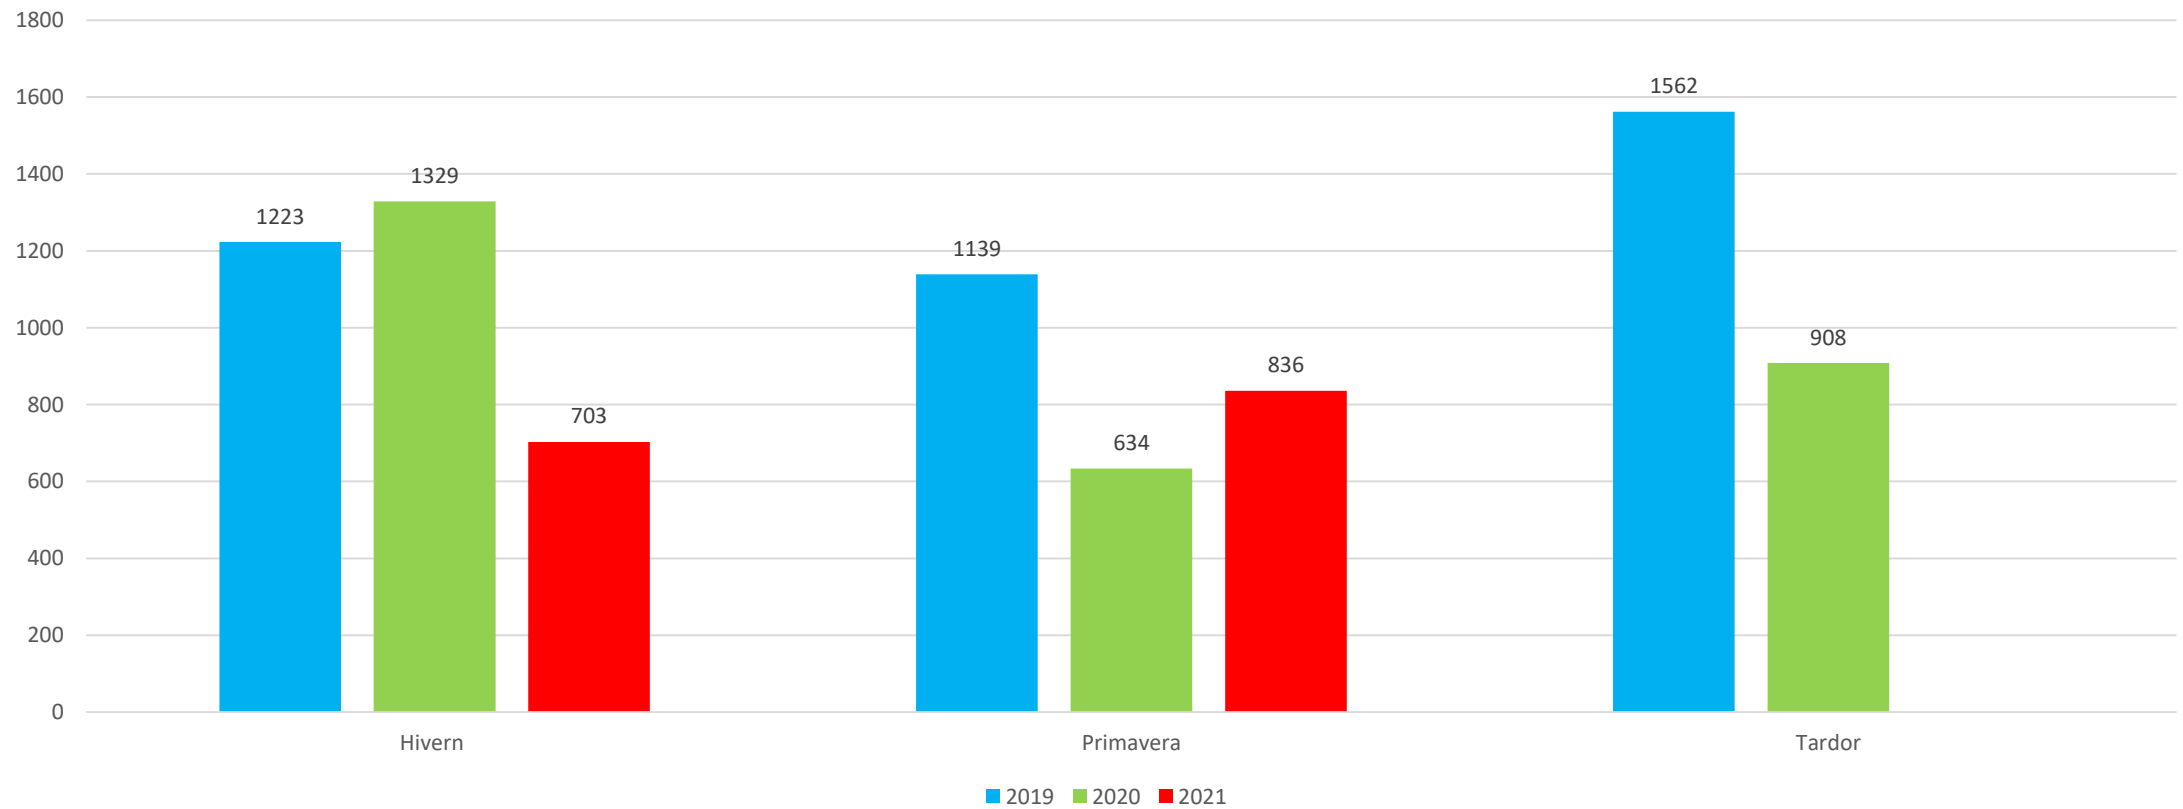

Cursos i Tallers

Comparació per trimestres