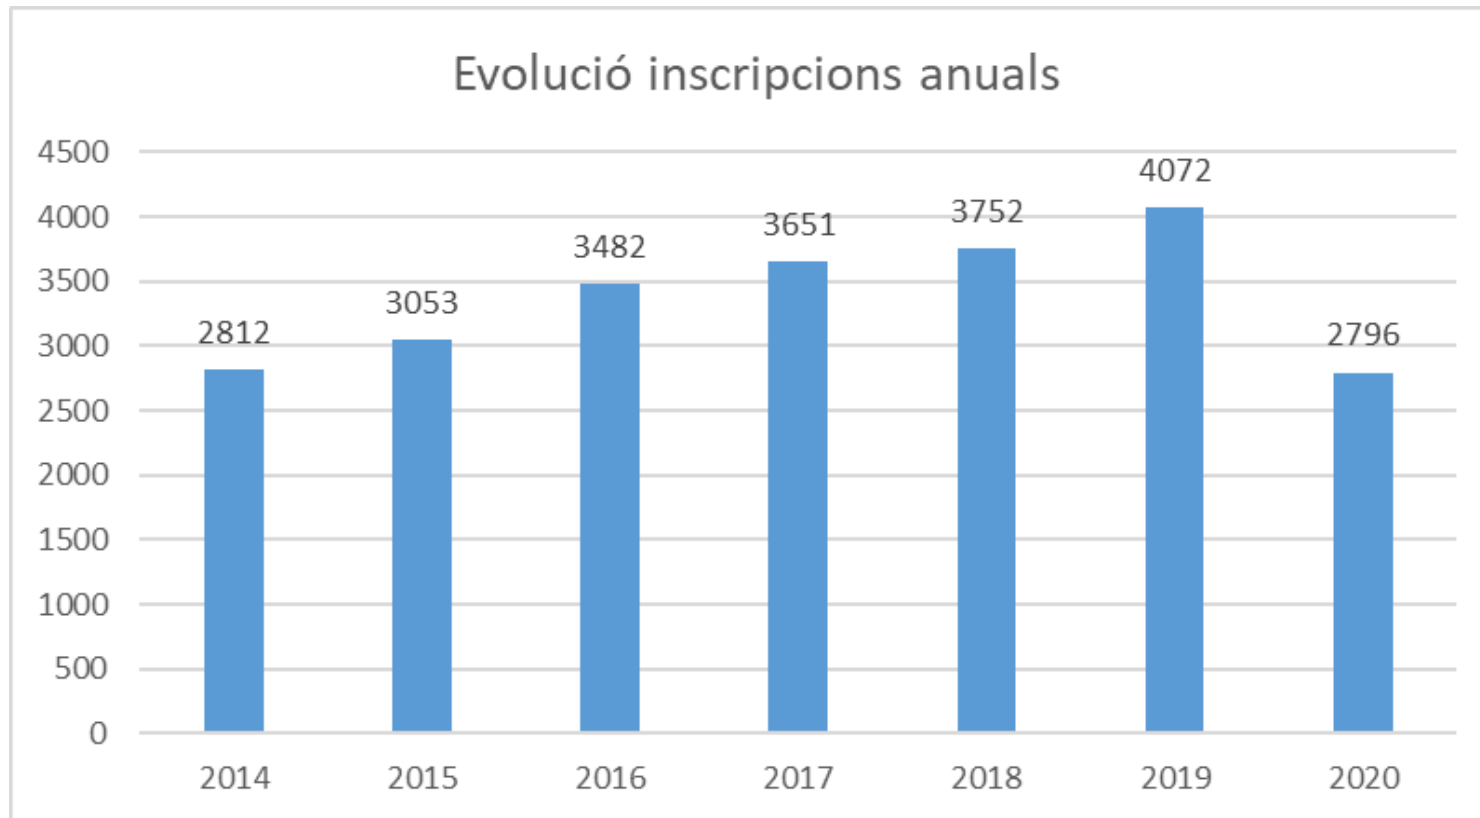

Resum de la memòria d'activitats 2020
presentada a l'Assemblea de sòcies i
socis de l'Ateneu Santcugatenc

Sant Cugat del Vallès, 21 de juny de 2021

L'Ateneu

Cursos i tallers

- Des d'octubre de 1998
- **200** especialitats diferents
- **439** cursos realitzats (178 menys que al 2019)
- **2.796** persones usuàries (1.276 menys que l'any anterior)
- **99** cursos en línia programats

Cursos i Tallers

Comparació per trimestres

Programació Cultural

- 11 Exposicions
- 39 Xerrades i conferències
- 6 Presentacions de llibres
- 10 Grups de lectura
- 6 Projeccions audiovisuals
- 11 Concerts
- 7 Espectacles familiars

90 activitats amb 2.302 persones participants

L'any anterior 94 activitats i 3.695 persones

L'Ateneu

Pessebrisme

- Concurs de pessebres fotogràfic **33 participants**
- Ruta de pessebres a les finestres

Edició del mapa amb els **36 pessebres** participants