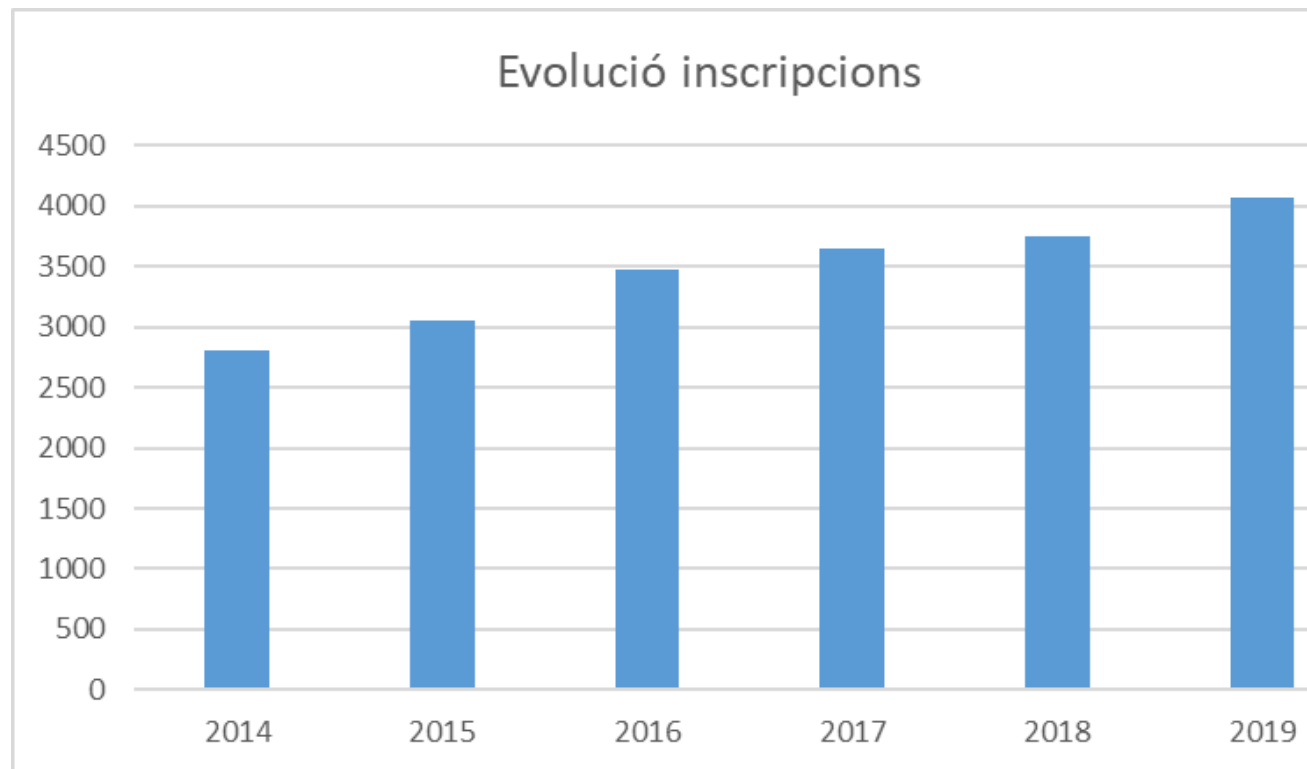

Resum de la memòria
d'activitats 2019 presentada a
l'Assemblea de sòcies i socis de
l'Ateneu Santcugatenc

Sant Cugat del Vallès, 28 de novembre de
2020

l'Ateneu

Cursos i Tallers

- Des d'octubre de 1998
- **200** especialitats diferents
- **617** cursos realitzats
- **4.072** persones usuàries (320 més que l'any anterior)

Programació Cultural

Projecte/Activitat	Núm. sessions	Usuaris usuàries	mitjana
Inauguracions exposicions	13	428	33
Xerrades Ateneu Parla	9	197	22
Xerrades Espai Família	3	63	21
Xerrades Neurodivulgació	2	45	23
Tertúlies Cercle d'Arts	20	539	27
Òpera entre copes	6	258	43
Presentacions de Llibres	8	198	25
Mostra de films de Dona	3	154	51
El món a la fresca (documentals)	3	193	64
Concerts Vespres al Pati	3	555	185
Concerts La Cambra de l'Ateneu	11	461	42
Espectacles Familiars	4	266	67
Grups de Lectura*		182	
Altres (FNP)	2	156	78
Programació Cultural	87	3.695	42