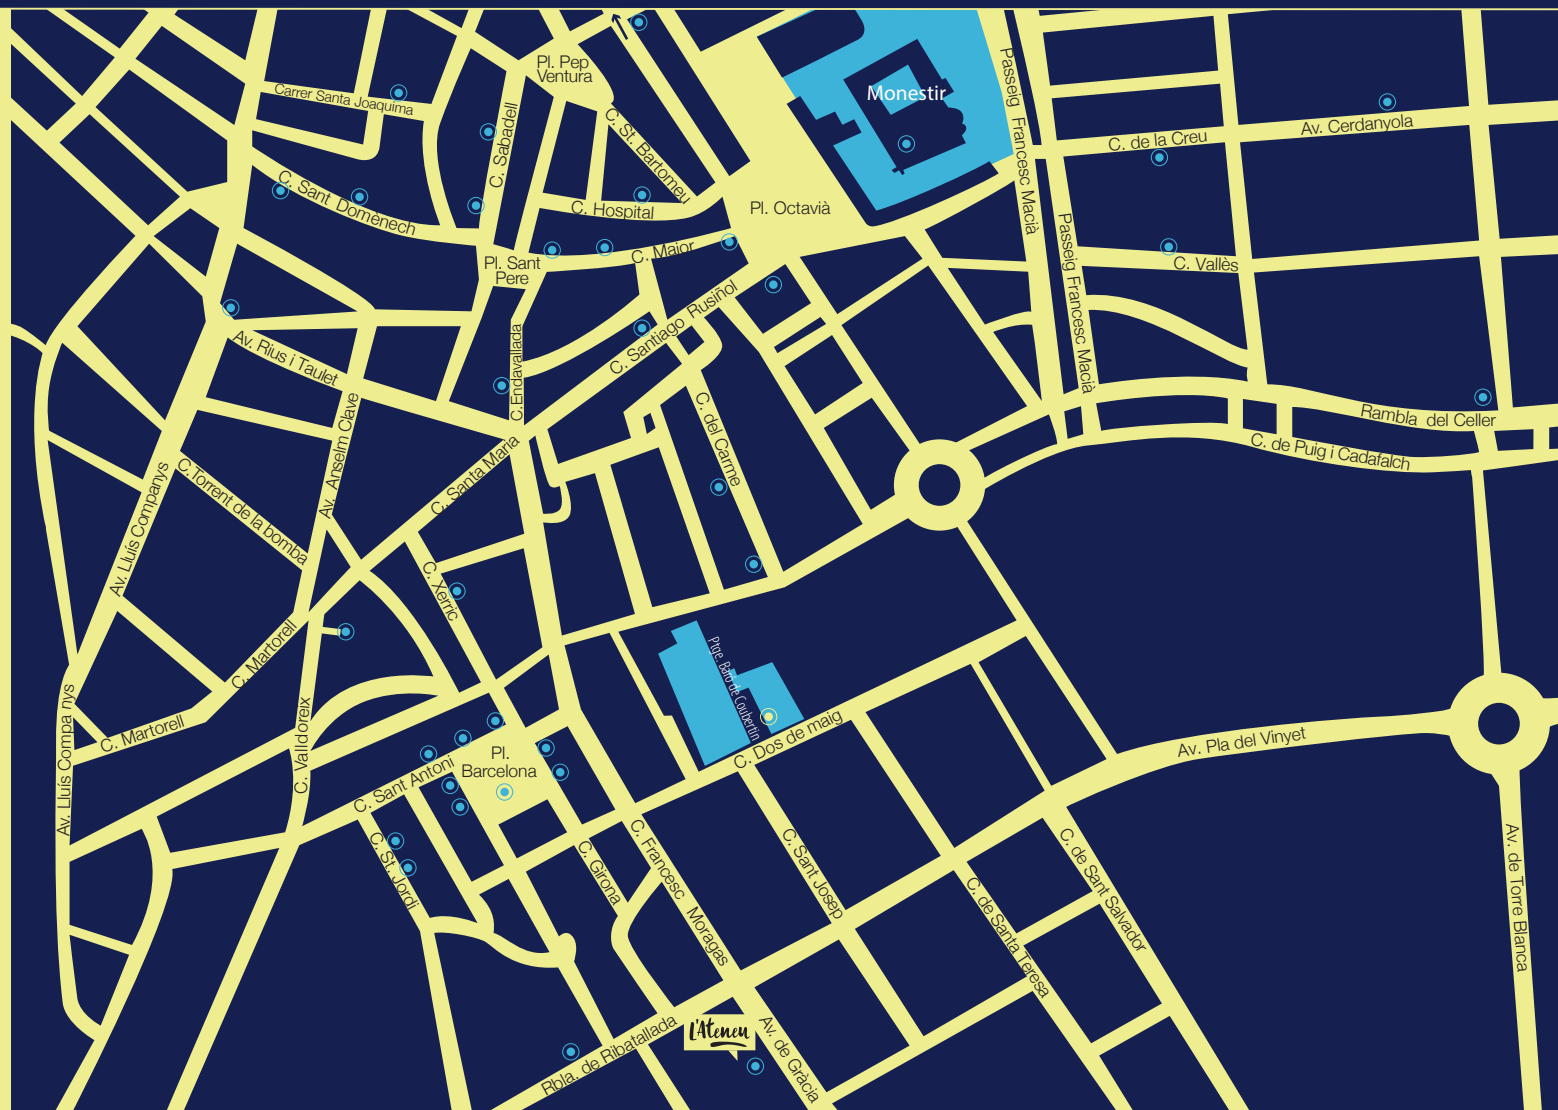

PESSEBRES A LES FINESTRES 2020

www.ateneu.cat

T'ofereim un plànol amb els pessebres exposats a les finestres dels santcugatencs i santcugatencques

- **Av. de Gràcia, 16**
Ateneu Santcugatenc
- **Rbla. Ribatallada, 12**
Escola Santa Isabel *
- **Pl. Barcelona**
Al mig de la plaça
- **Pl. Barcelona, 2**
- **Pl. Barcelona, 4**
Estanc
- **Pl. Barcelona, 19**
- **Pl. Barcelona, 20**
- **C. Sant Antoni, 8**
Pl. Barcelona
- **C. Sant Antoni, 14**
Pl. Barcelona
- **Sant Jordi, 5 local 1**
Taller de Neus Colet
- **C. Sant Jordi, 7**
- **C. Valldoreix, 9**
Llar d'avis de la Parròquia*
- **C. Xerric, 14**
- **Ptge. Baró de Coubertin, 3**
Oficina del 010
- **C. del Carme, 17**
- **C. del Carme, 9**
- **C. Santiago Rusiñol, 25**
Cal Crispin
- **C. Santiago Rusiñol, 52**
Sala Rusiñol
- **Pl. Sant Pere, 9**
Gerd Dietètica
- **C. Sant Domènec, 20**
- **C. Sant Domènec, 37**
- **C. Hospital, 21**
- **C. Major, 7**
Re-Read
- **C. Major, 36**
- **C. Endavallada, 5**
Òptica Mirasol
- **Pl. d'Octavià**
Monestir de Sant Cugat
- **C. de la Creu, 18**
- **Av. Cerdanyola, 29**
- **Rbla. del Cellar, 97**
Llibreria Xamfrà
- **C. Vallès, 23**
Marcs Vallès
- **C. Plana de l'Hospital, 32**
- **C. Santa Joaquina, 8**
- **C. Sabadell, 3**
- **C. Sabadell, 29**
- **C. Abat Armengol, 18**
Garlop
- **Av. Rius i Taulet, 22**
Garpe & Pepars